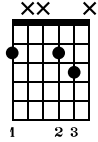

# Thinking Out Loud - Ed Sheeran

Professor Ricardo Mata  
Curso de Guitarra Clássica

♩ = 120

**D5**

**D/F#**

**G5**

**A5**

n.guit.

4/4

TAB: 3 2 0 | 3 2 | 0 0 | 2 2 0

2 | 3