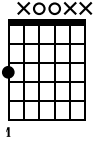

# Thinking Out Loud - Ed Sheeran

Professor Ricardo Mata  
Curso de Guitarra Clássica

♩ = 120

**D5**

**D/F#**

**G5**

**A5**

n.guit.

4/4

TAB: 3 2 0 | 3 2 | 0 0 | 2 2 0

2 | 3