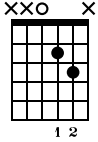

# Thinking Out Loud - Ed Sheeran

Professor Ricardo Mata  
Curso de Guitarra Clássica

♩ = 120

**D5**

**D/F#**

**G5**

**A5**

n.guit.

4/4

TAB: 3 2 0 | 3 2 | 0 0 | 2 2 0

2 | 3