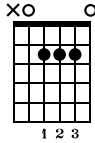

Thinking Out Loud - Ed Sheeran

Professor Ricardo Mata
Curso de Guitarra Clássica

♩ = 120

D5

D/F#

G5

A5

n.guit.

4/4

TAB: 3 2 0 | 3 2 | 0 0 | 2 2 0

2 | 3

PRE CHORUS

Em

A

D

Em

A

2

TAB: 0 0 0 0 | 0 2 2 2 | 2 3 2 0 | 0 0 0 0

0 2 2 2 | 0 2 2 2 | 0 2 2 2 | 0 2 2 2

Em

A

Bm

Em

A

4

TAB: 0 0 0 0 | 0 2 2 2 | 2 3 4 2 | 0 0 0 0

0 2 2 2 | 0 2 2 2 | 0 2 2 2 | 0 2 2 2