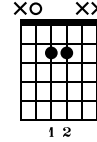

# Thinking Out Loud - Ed Sheeran

Professor Ricardo Mata  
Curso de Guitarra Clássica

♩ = 120

**D5**

**D/F#**

**G5**

**A5**

n.guit.

4/4

TAB: 3 2 0 | 3 2 | 0 0 | 2 2 0

2 | 3