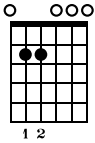

PRE CHORUS

Em